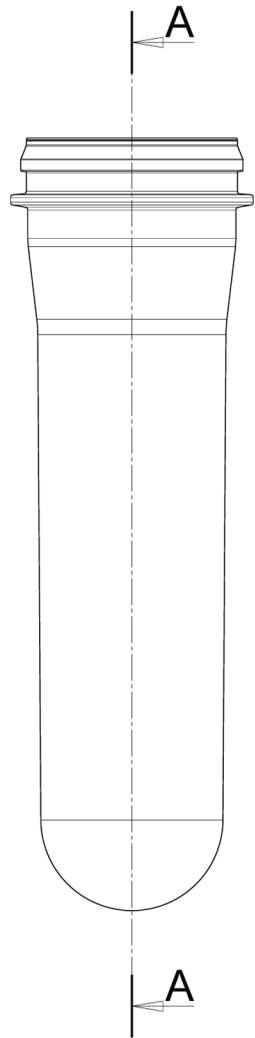

108964

32/28 - 27 gram; PET Preform, Clear
K.G. International - sales@kgint.com - +1 305 499-9816

SCALE	1/1 (mm)
MATERIAL	PET
WEIGHT	27,00 \pm 0,50 gr
QUALITY	ISO EN 9001