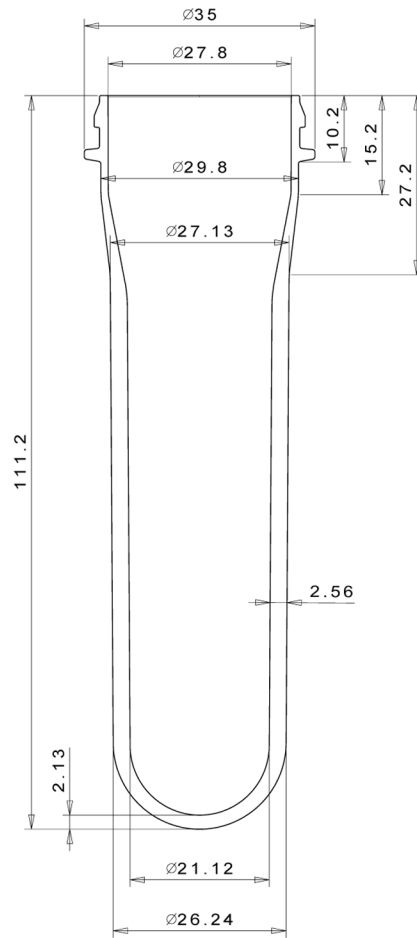

108964

32/28 - 27 gram; PET Preform, Clear
K.G. International - sales@kgint.com - +1 305 499-9816

SCALE	1/1 (mm)
MATERIAL	PET
WEIGHT	27,00 \pm 0,50 gr
QUALITY	ISO EN 9001